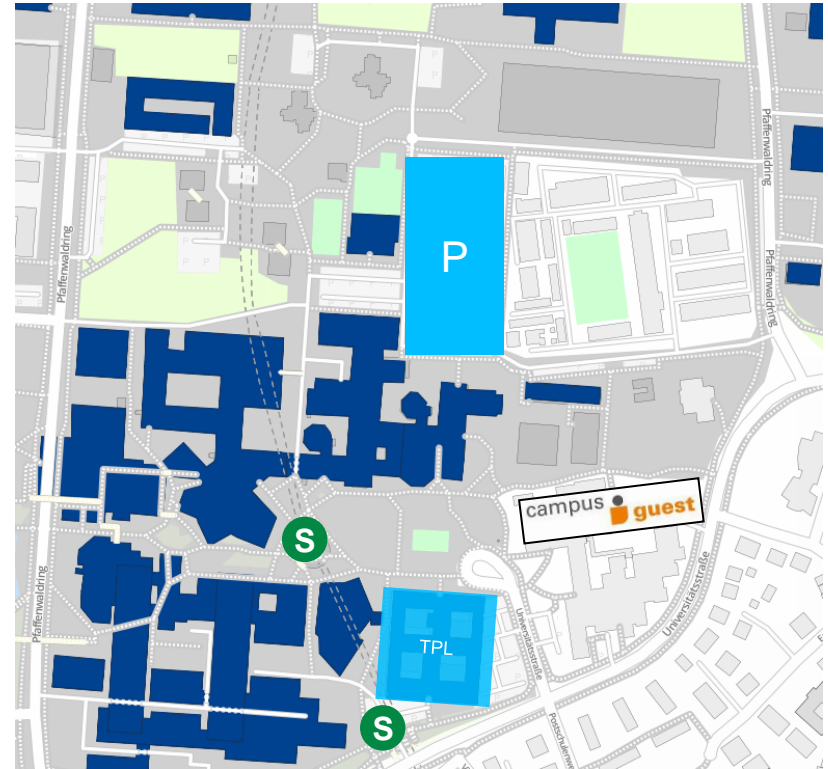

University of Stuttgart

Anreise TPL

<http://tpl.informatik.uni-stuttgart.de/>

Technology Partnership Lab

- Universität Stuttgart, Campus Vaihingen
 - Gebäude Universitätsstr. 38
 - Raum 0.018
- [Routenplaner](#)
- [Fahrplanauskunft ÖPNV](#)

Raumplan Universitätsstr. 38