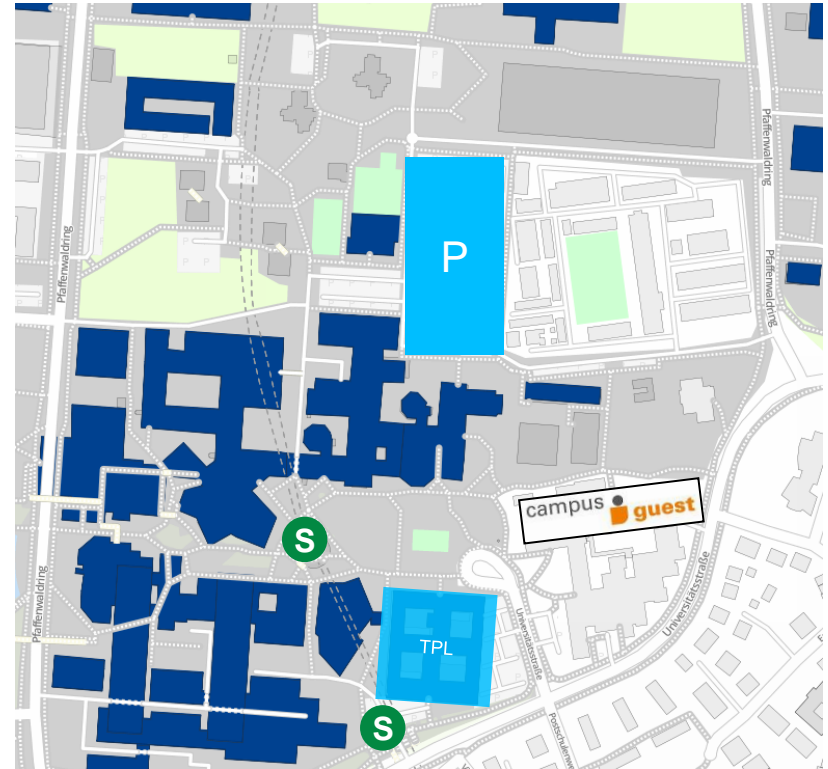

University of Stuttgart

Anreise TPL

<http://tpl.informatik.uni-stuttgart.de/>

Technology Partnership Lab

- Universität Stuttgart, Campus Vaihingen
 - Gebäude Universitätsstr. 38
 - Raum 0.018
- [Routenplaner](#)
- [Fahrplanauskunft ÖPNV](#)

Raumplan Universitätsstr. 38